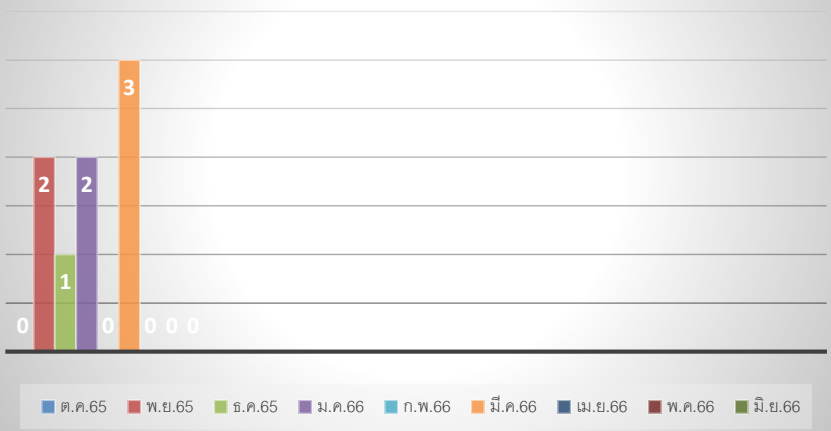

๐16

ข้อมูลเชิงสถิติการให้บริการ

นักเรียนย้ายเข้า-ย้ายออก

การรับนักเรียน

การจำหน่ายนักเรียน

ข้อมูลนักเรียน

การขออนุญาตไปราชการ

0 0 0 0 0 0 0 0 0

■ ต.ค.65 ■ พ.ย.65 ■ ธ.ค.65 ■ ม.ค.66 ■ ก.พ.66 ■ มี.ค.66 ■ เม.ย.66 ■ พ.ค.66 ■ มิ.ย.66

หนังสือลงรับ

■ ต.ค.65 ■ พ.ย.65 ■ ธ.ค.65 ■ ม.ค.66 ■ ก.พ.66 ■ มี.ค.66 ■ เม.ย.66 ■ พ.ค.66 ■ มิ.ย.66

หนังสือส่ง

■ ต.ค.65 ■ พ.ย.65 ■ ธ.ค.65 ■ ม.ค.66 ■ ก.พ.66 ■ มี.ค.66 ■ เม.ย.66 ■ พ.ค.66 ■ มิ.ย.66